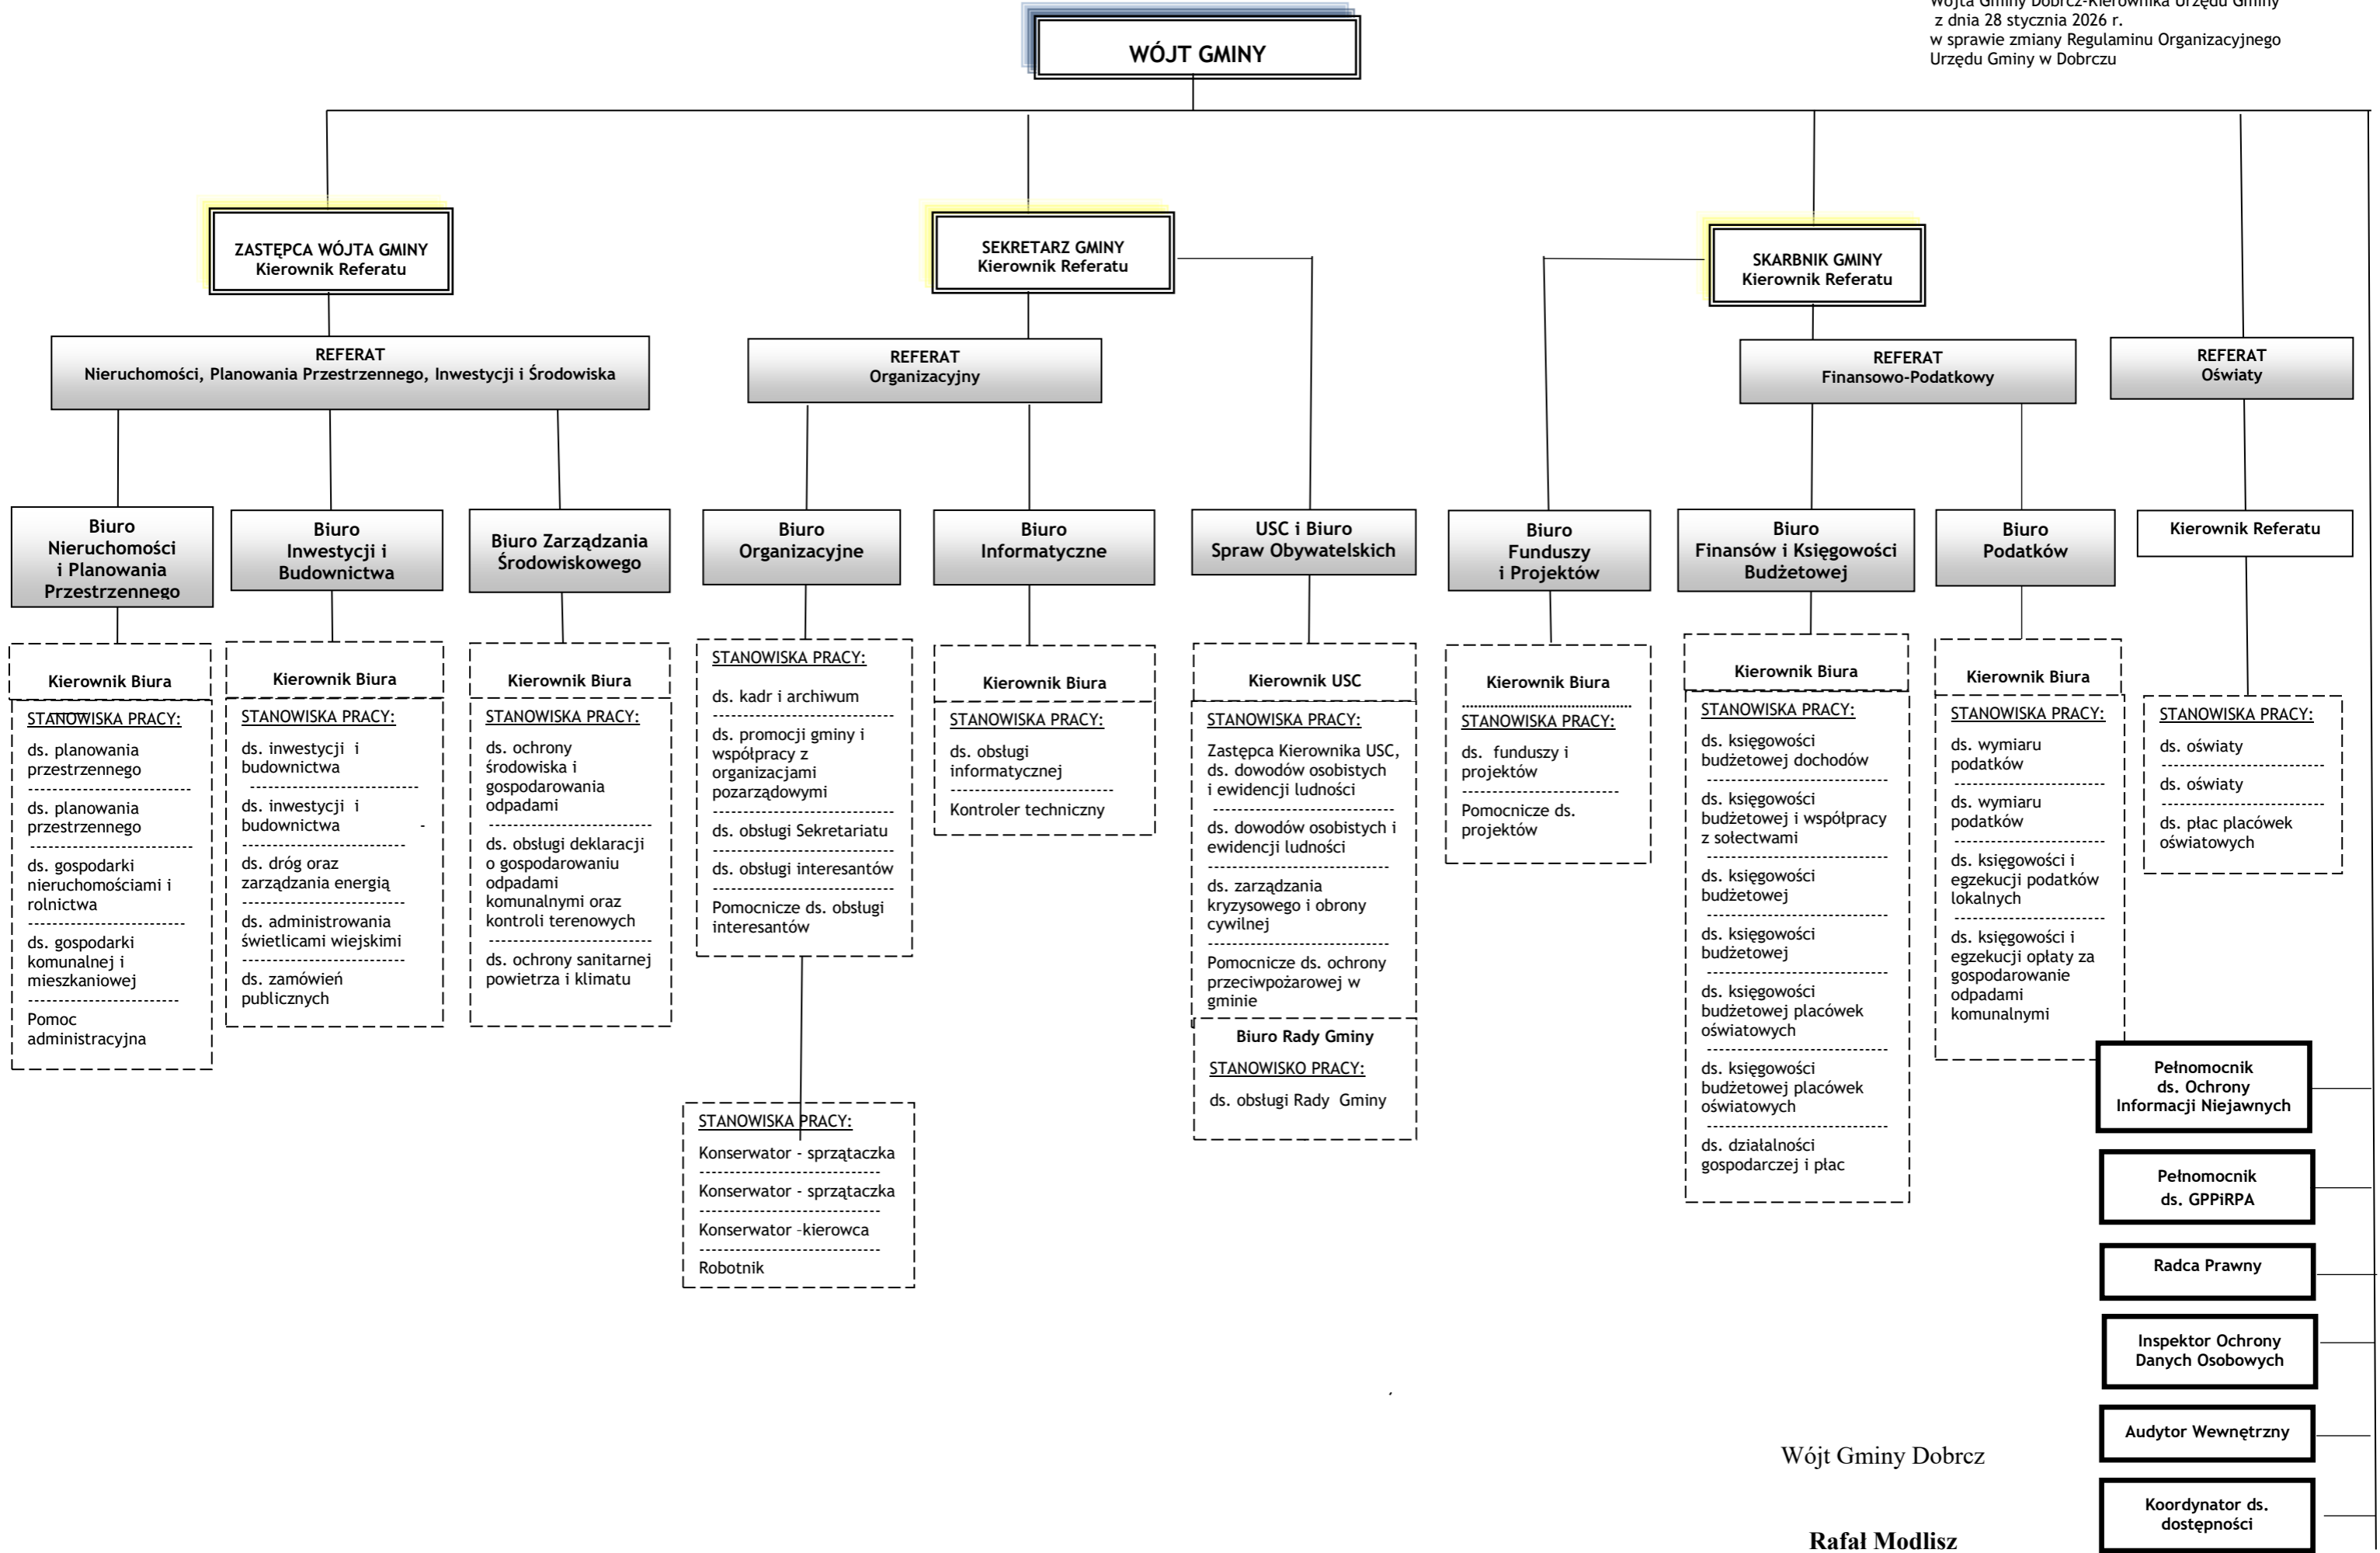

SCHEMAT ORGANIZACYJNY

Załącznik
do Zarządzenia Nr 8/2026
Wójta Gminy Dobrcz-Kierownika Urzędu Gminy
z dnia 28 stycznia 2026 r.
w sprawie zmiany Regulaminu Organizacyjnego
Urzędu Gminy w Dobrczu

Wójt Gminy Dobrcz